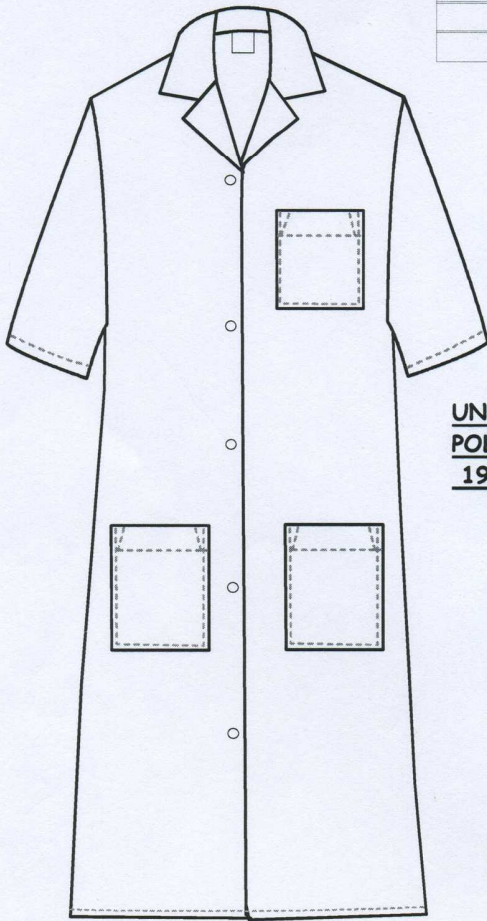

SNV

ARTICLE : MADONA MC PC
 CODE : MADCP00000
 TAILLE : T0 à T8
 GERBER :

LE SPECIALISTE DU
 VETEMENT DE TRAVAIL

FOND	CONTRASTE	BT/PRESS.

UNI
POLYESTER/COTON
195grs
 BLANC

DESCRIPTIF

COL TAILLEUR
MANCHES COURTES
1 POCHE POITRINE GAUCHE
2 POCHE BASSES PLAQUEES
5 PRESSIONS

TAILLES POUR FEMMES

Tour de poitrine en cm	84	87	90	93	96	99	102	108	114	120	126	132	138	144
Tour de taille en cm	63	66	70	73	77	80	84	91	99	107	115	123	131	139
Tour de bassin en cm	91	94	97	100	103	106	109	115	121	127	133	139	145	151
Taille à commander	36	38	40	42	44	46	48	50	52	54	56	58	60	62
Equivalence par N°	0	0	1	1	2	2	3	3	4	4	5	5	6	6