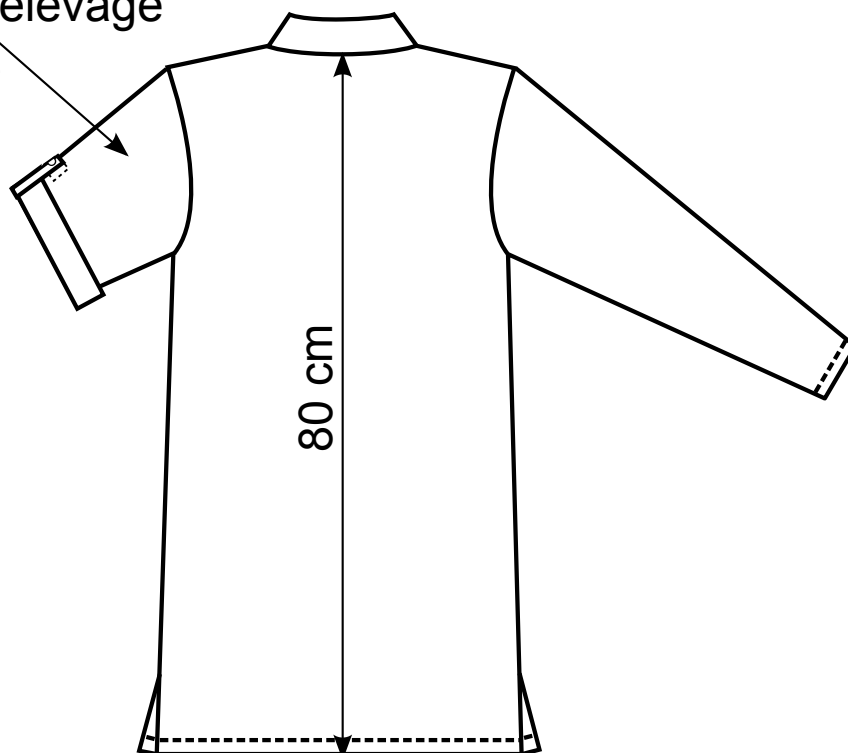

Manches longues réglables
+ patte de relevage
+ pressions

Coloris

Poly / coton 195 grs

100% coton 180 grs

Blanc :